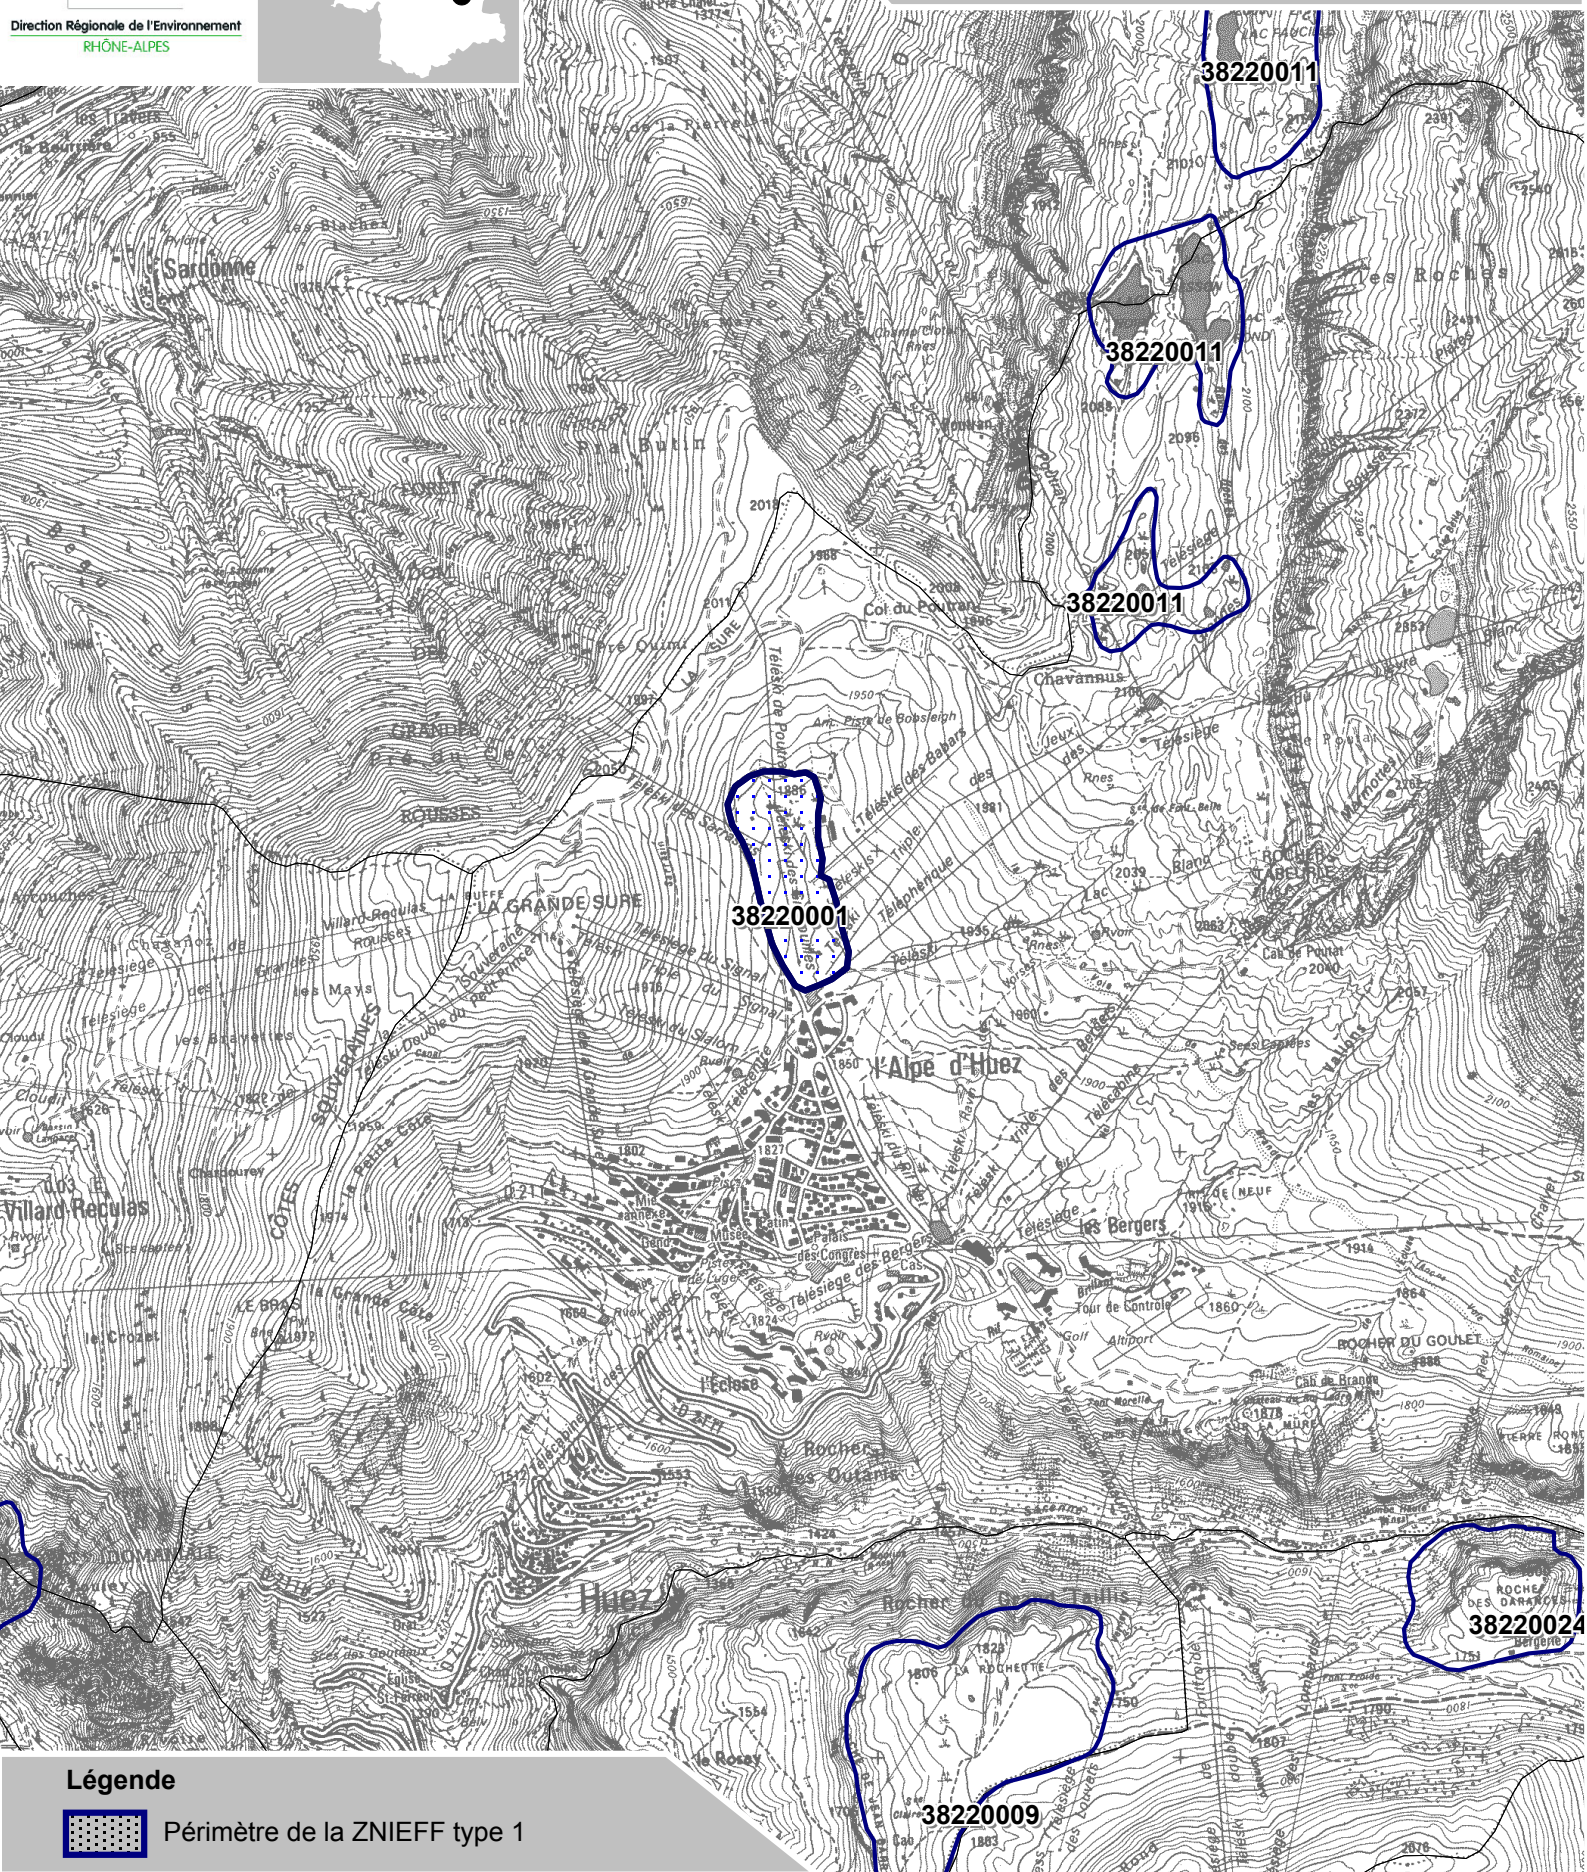

Inventaire du patrimoine naturel ZNIEFF* N°38220001

Direction Régionale de l'Environnement
RHÔNE-ALPES

Légende

Périmètre de la ZNIEFF type 1

* Inventaire des Zones Naturelles d'Intérêt Ecologique, Faunistique et Floristique 2e édition 2007
Il constitue un outil d'alerte et ne peut être interprété à une échelle plus fine sans investigation complémentaire
Edition : InfoSIG Cartographie - www.infosig.net - Ancecy

Echelle : 1 / 25 000
fonds IGN Scan 25 (C)