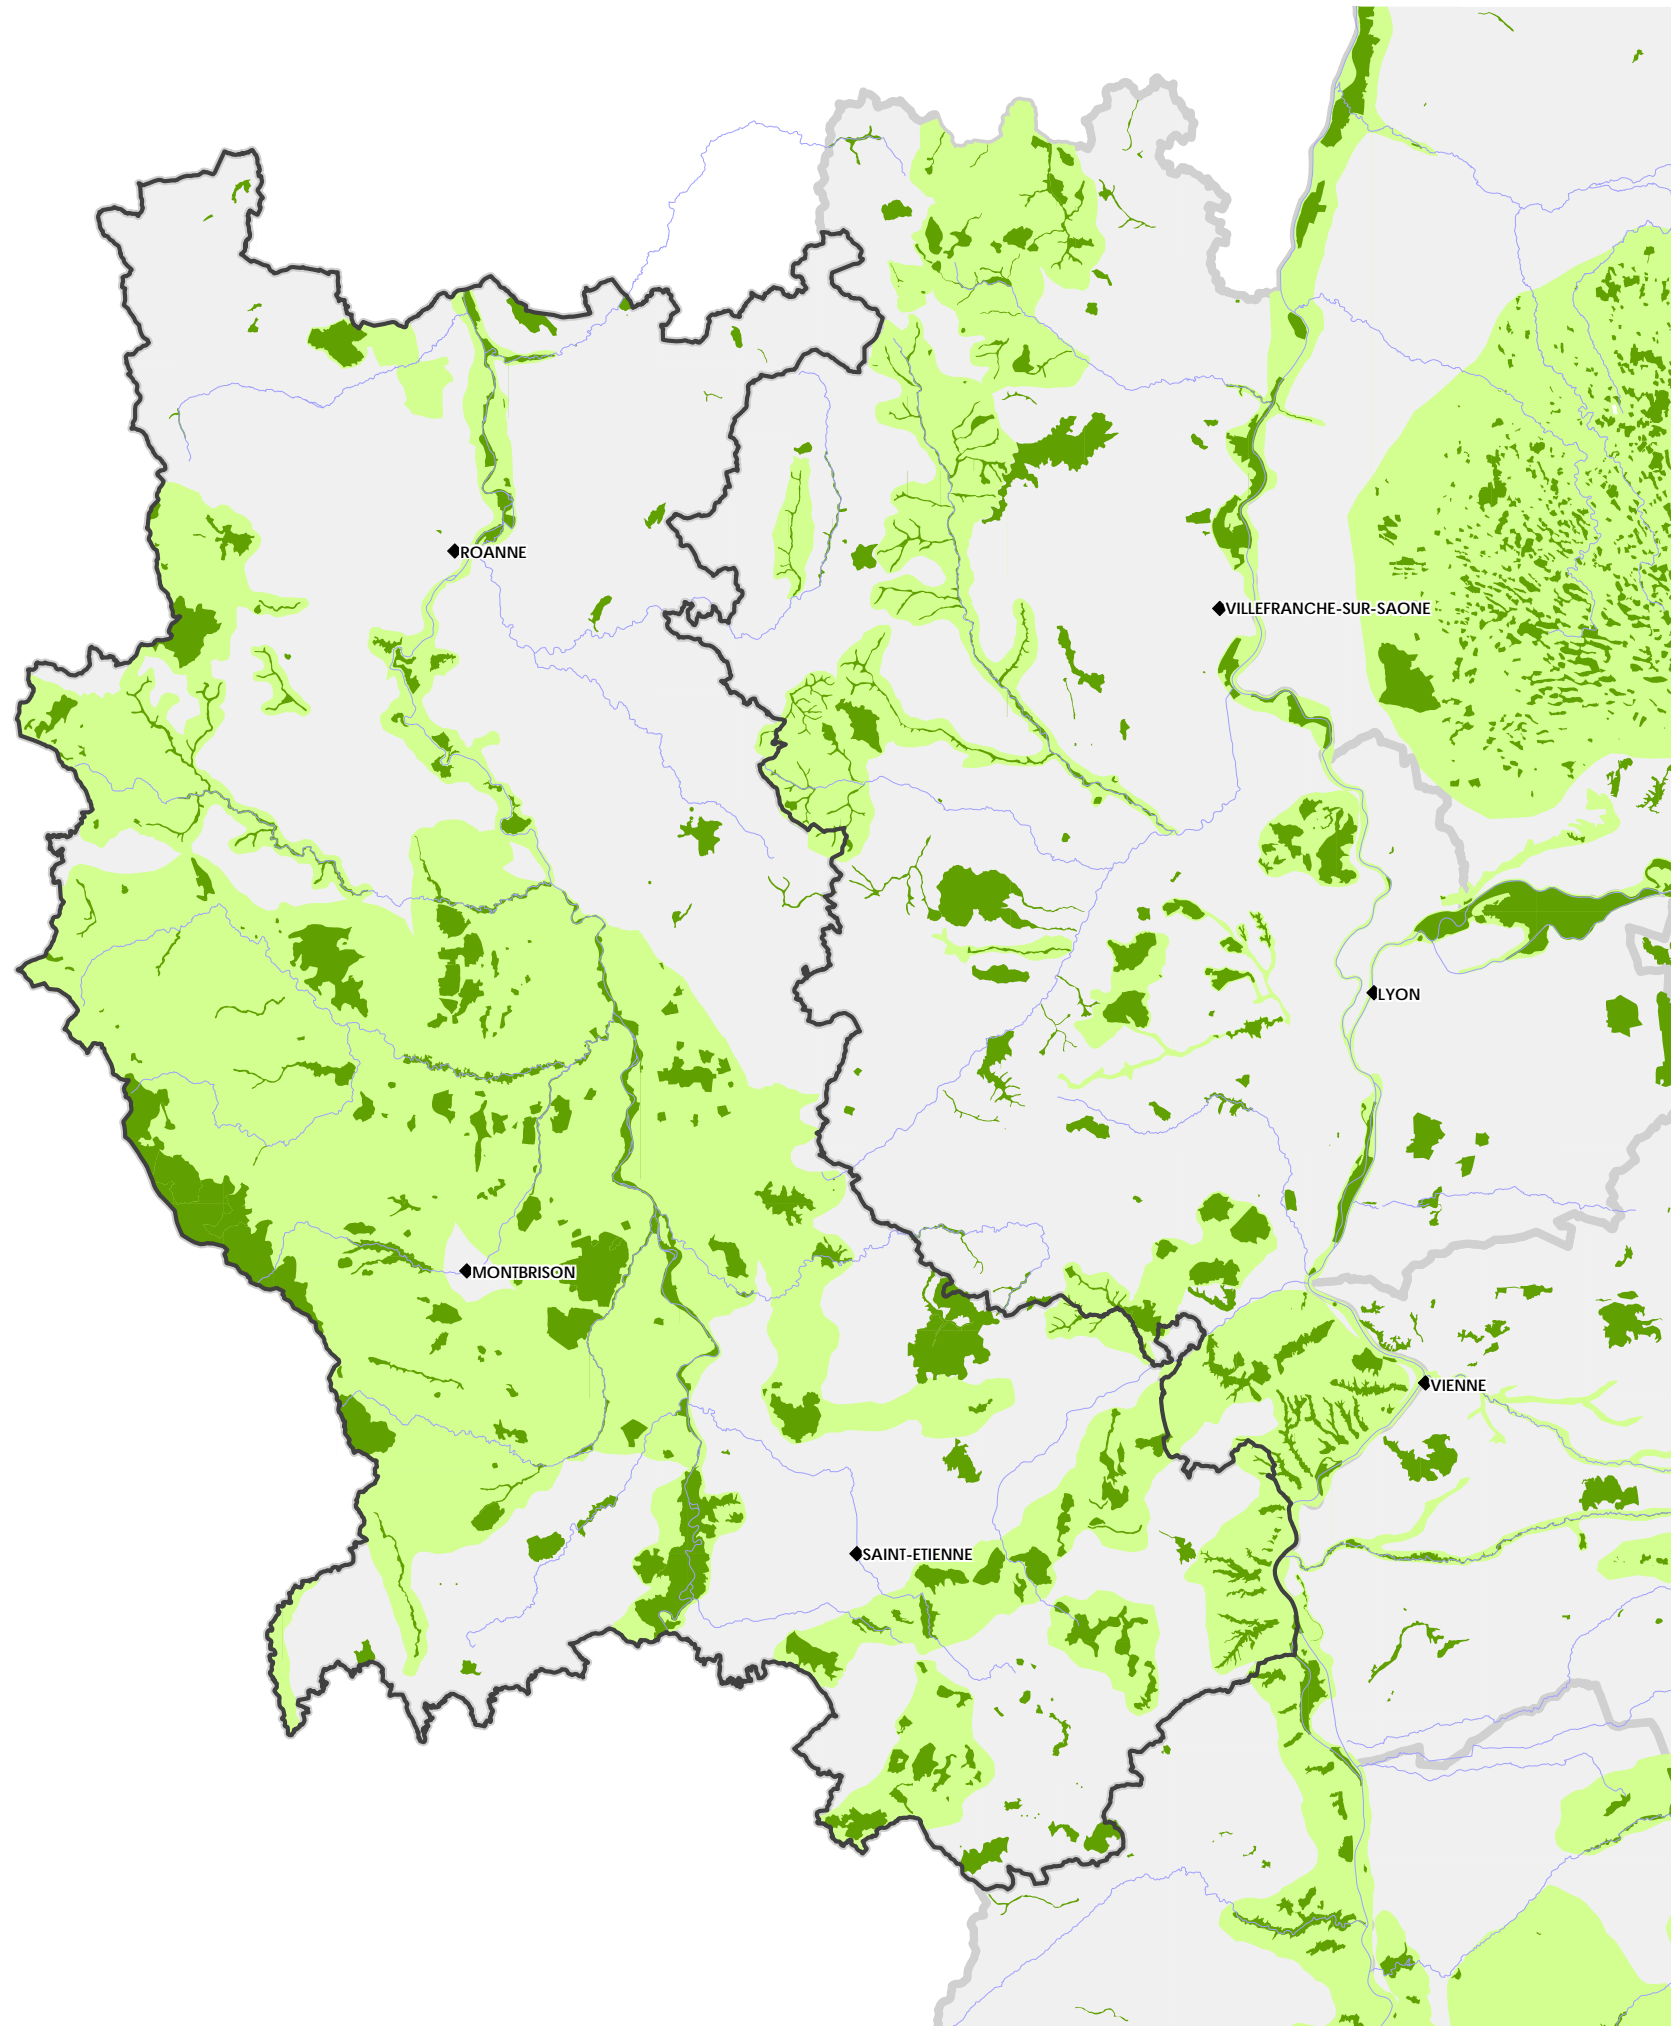

# Les Zones naturelles d'intérêt écologique faunistique et floristique (ZNIEFF) dans la Loire : le type 1

## ZNIEFF rénovées

- ZNIEFF de type 1
- ZNIEFF de type 2

source des données : DIREN Rhône-Alpes  
fonds cartographique : (C) BDCarthage IGN/AE  
échelle: 1 cm pour 5 km

cartographie : DIREN Rhône-Alpes  
31 juillet 2007